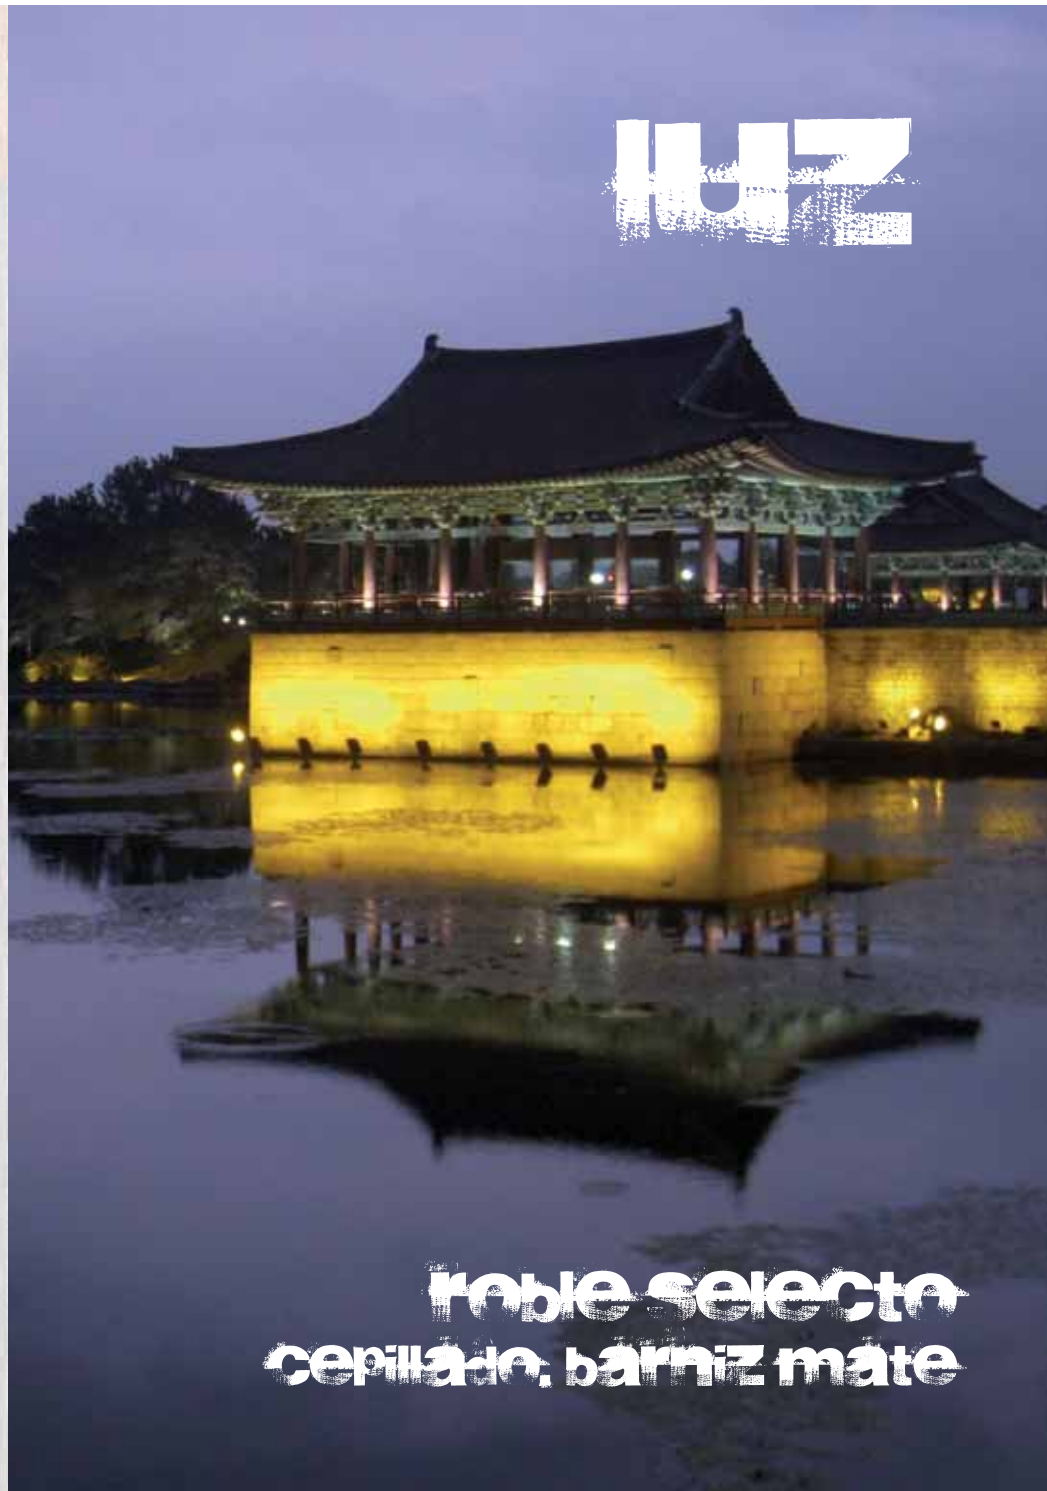

IUF

robie selecta
cețiladn, barniz mate