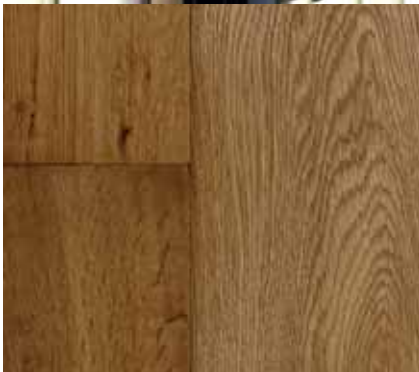

1 oak

La colección de Roble Único

100%
one of a kind

SELECCIÓN DE ROBLE EXQUISITA

UNIÓN SIN COLA **UNICLIC** 

4MM **REALES** DE CAPA NOBLE

FORMATO
ESPECTACULAR

15x **190** x1900mm
(ANCHO)

belleza insuperable

roble puro

auténtico

Único

omeofa vira

sake

roble semiselecto
aceite UV, cepillado

pure