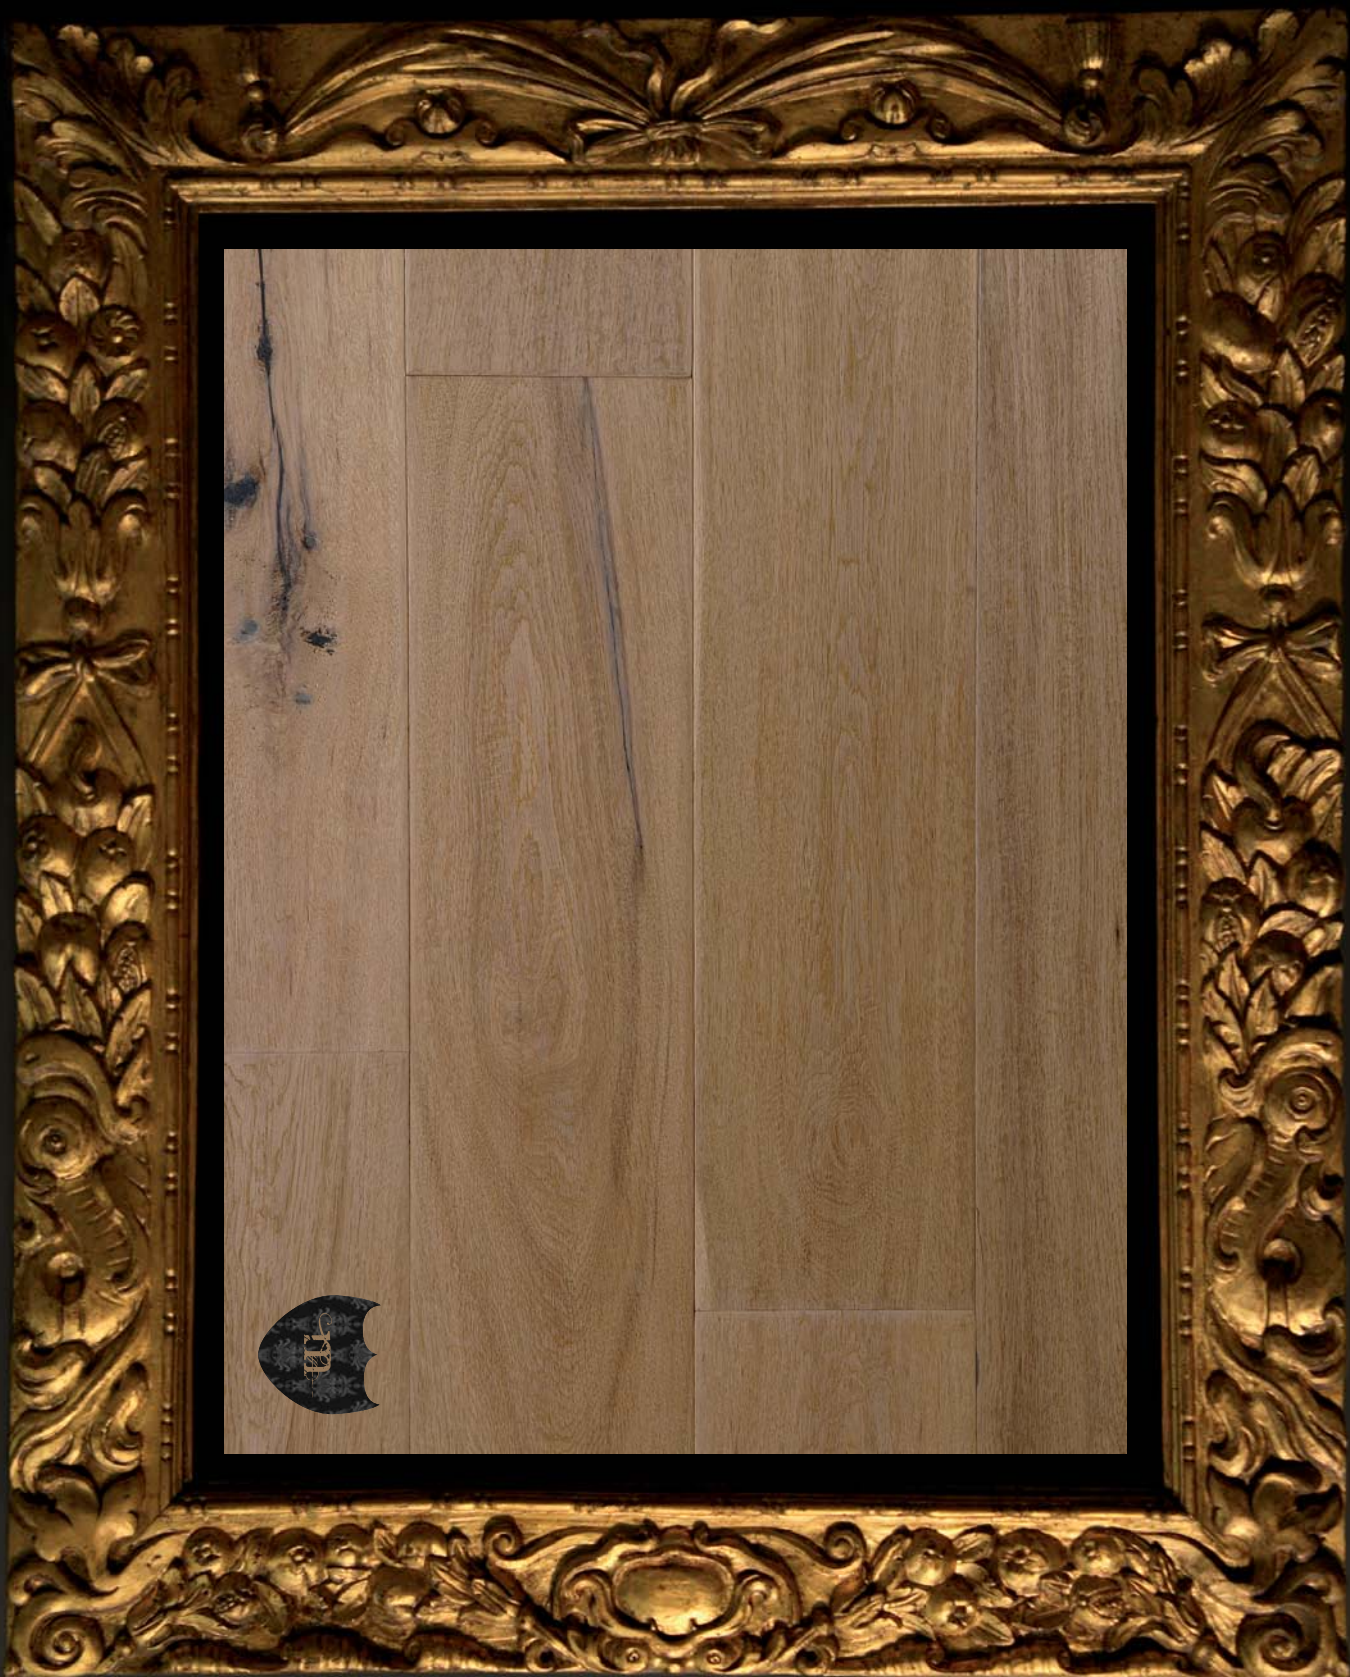

Roble Rústica. Golpeado. Fumé. Acete W Blanco. 1900x190x154 mm

Somontano

Un gran sello de identidad y contrastes describe a Somontano. La sublime combinación de lo tradicional con lo moderno dan como resultado este suelo tan singular. Cepillado a mano combinado con la calidez del tono fume.

Roble Rustica. 3D. Fumé. Acete W. 1900x190x15/4 mm

The image shows the interior of a Gothic cathedral. The architecture features high, vaulted ceilings with ribbed arches. Several large, colorful stained glass windows are visible, allowing light to filter through. A large, ornate chandelier with many glowing lights hangs from the ceiling. The overall atmosphere is warm and grand.

Diorsat

Roble natural, acetinado blanco y cepillado a mano que emana carácter y amor por el detalle. Libertad para obtener los resultados decorativos más tendenciosos. Espacios limpios o recargados. Las posibilidades son inagotables, eso sí, el resultado será siempre notorio.

Roble Rustica . 31). Aceite W Blanca. 1900x190x154 mm

BOURBORE

Cálida, suave y con un tono muy agradable. Roble natural con gran cuerpo, estructura y profundidad marcada por el procesamiento a mano que convierte cada tramo en huellas insuperables como la erosión de las rocas por la fuerza del mar. El reflejo de un estilo de vida que marca tendencias.