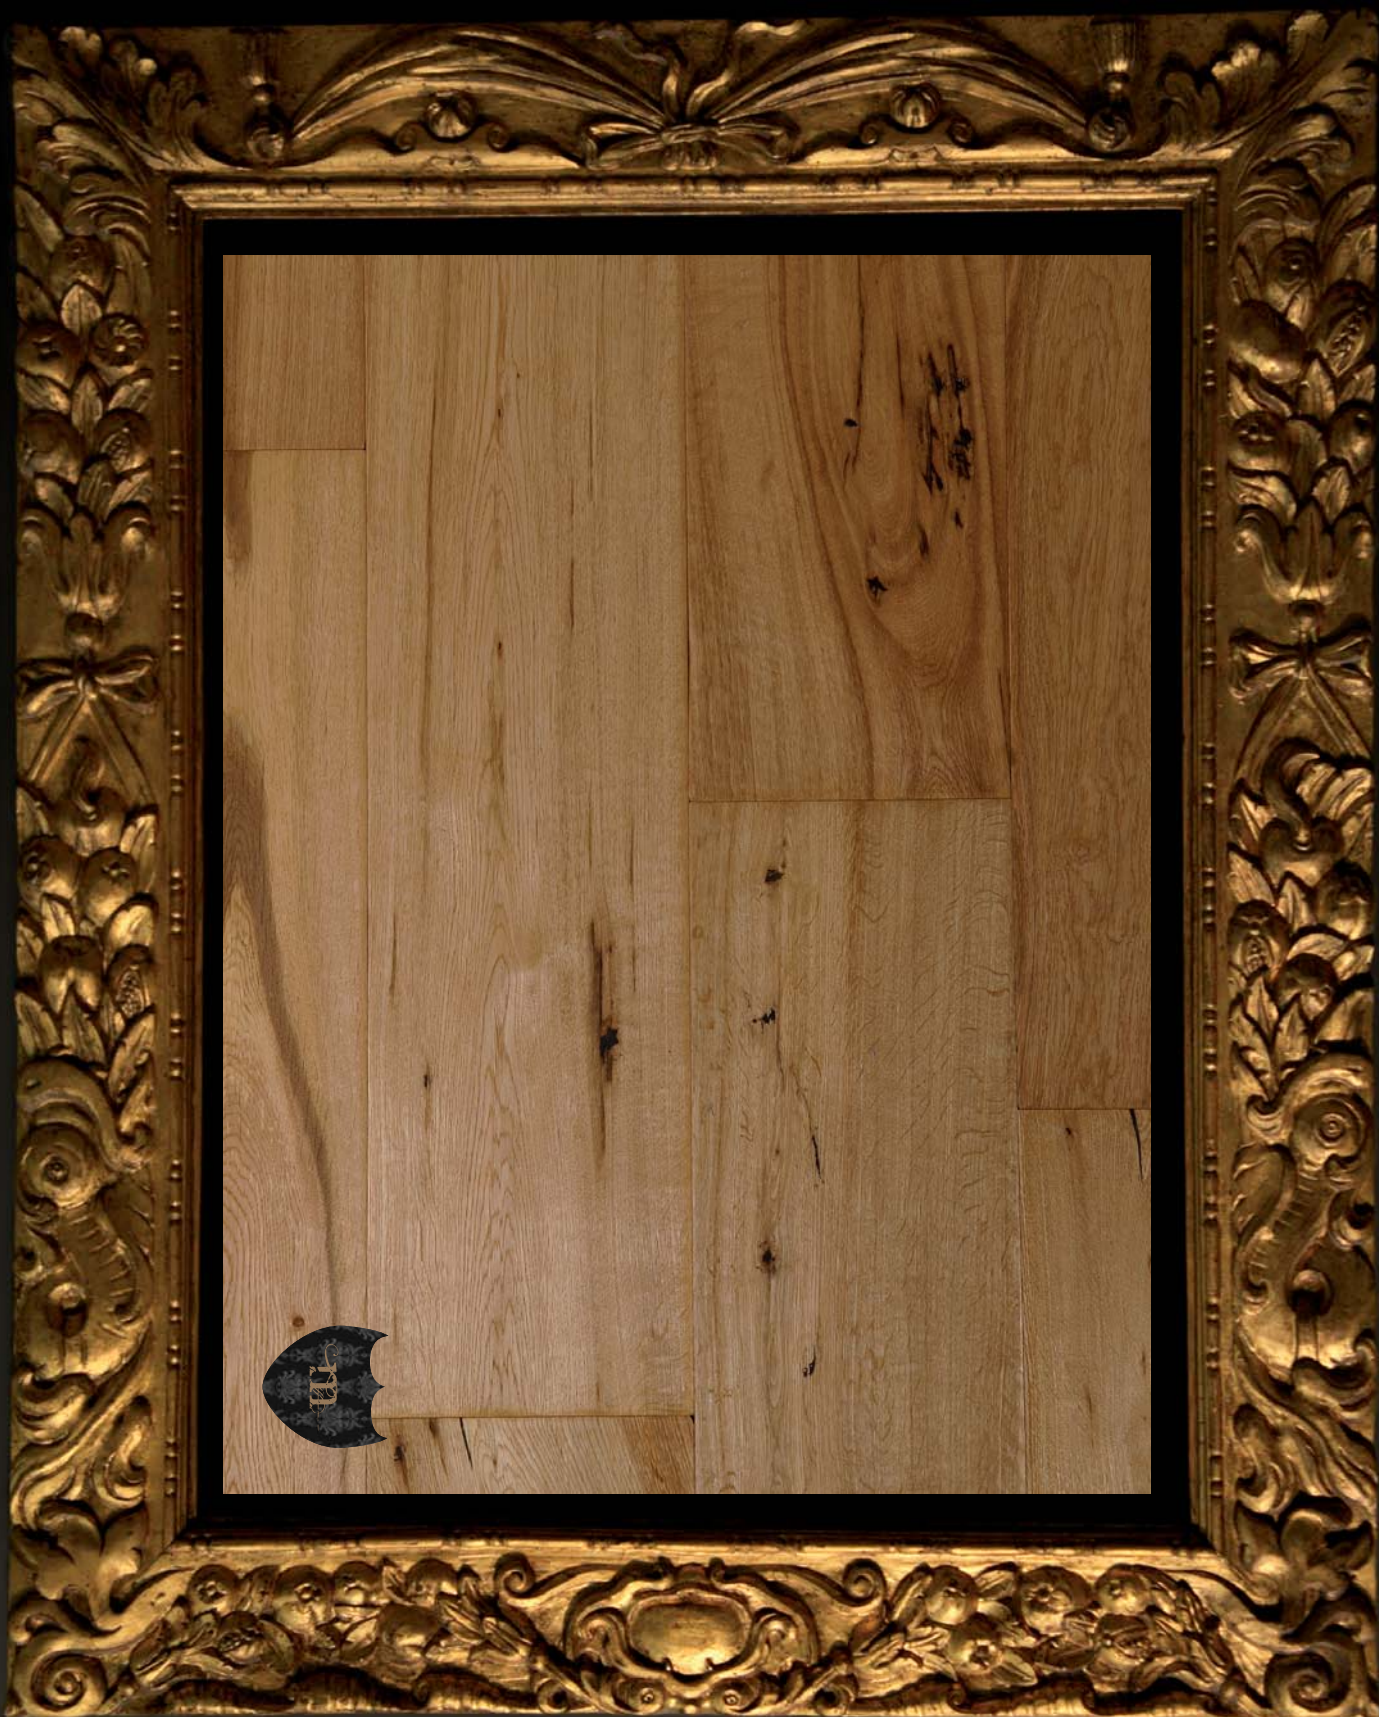

Roble Rustico. 3). Acete W. 1900x190x154 mm