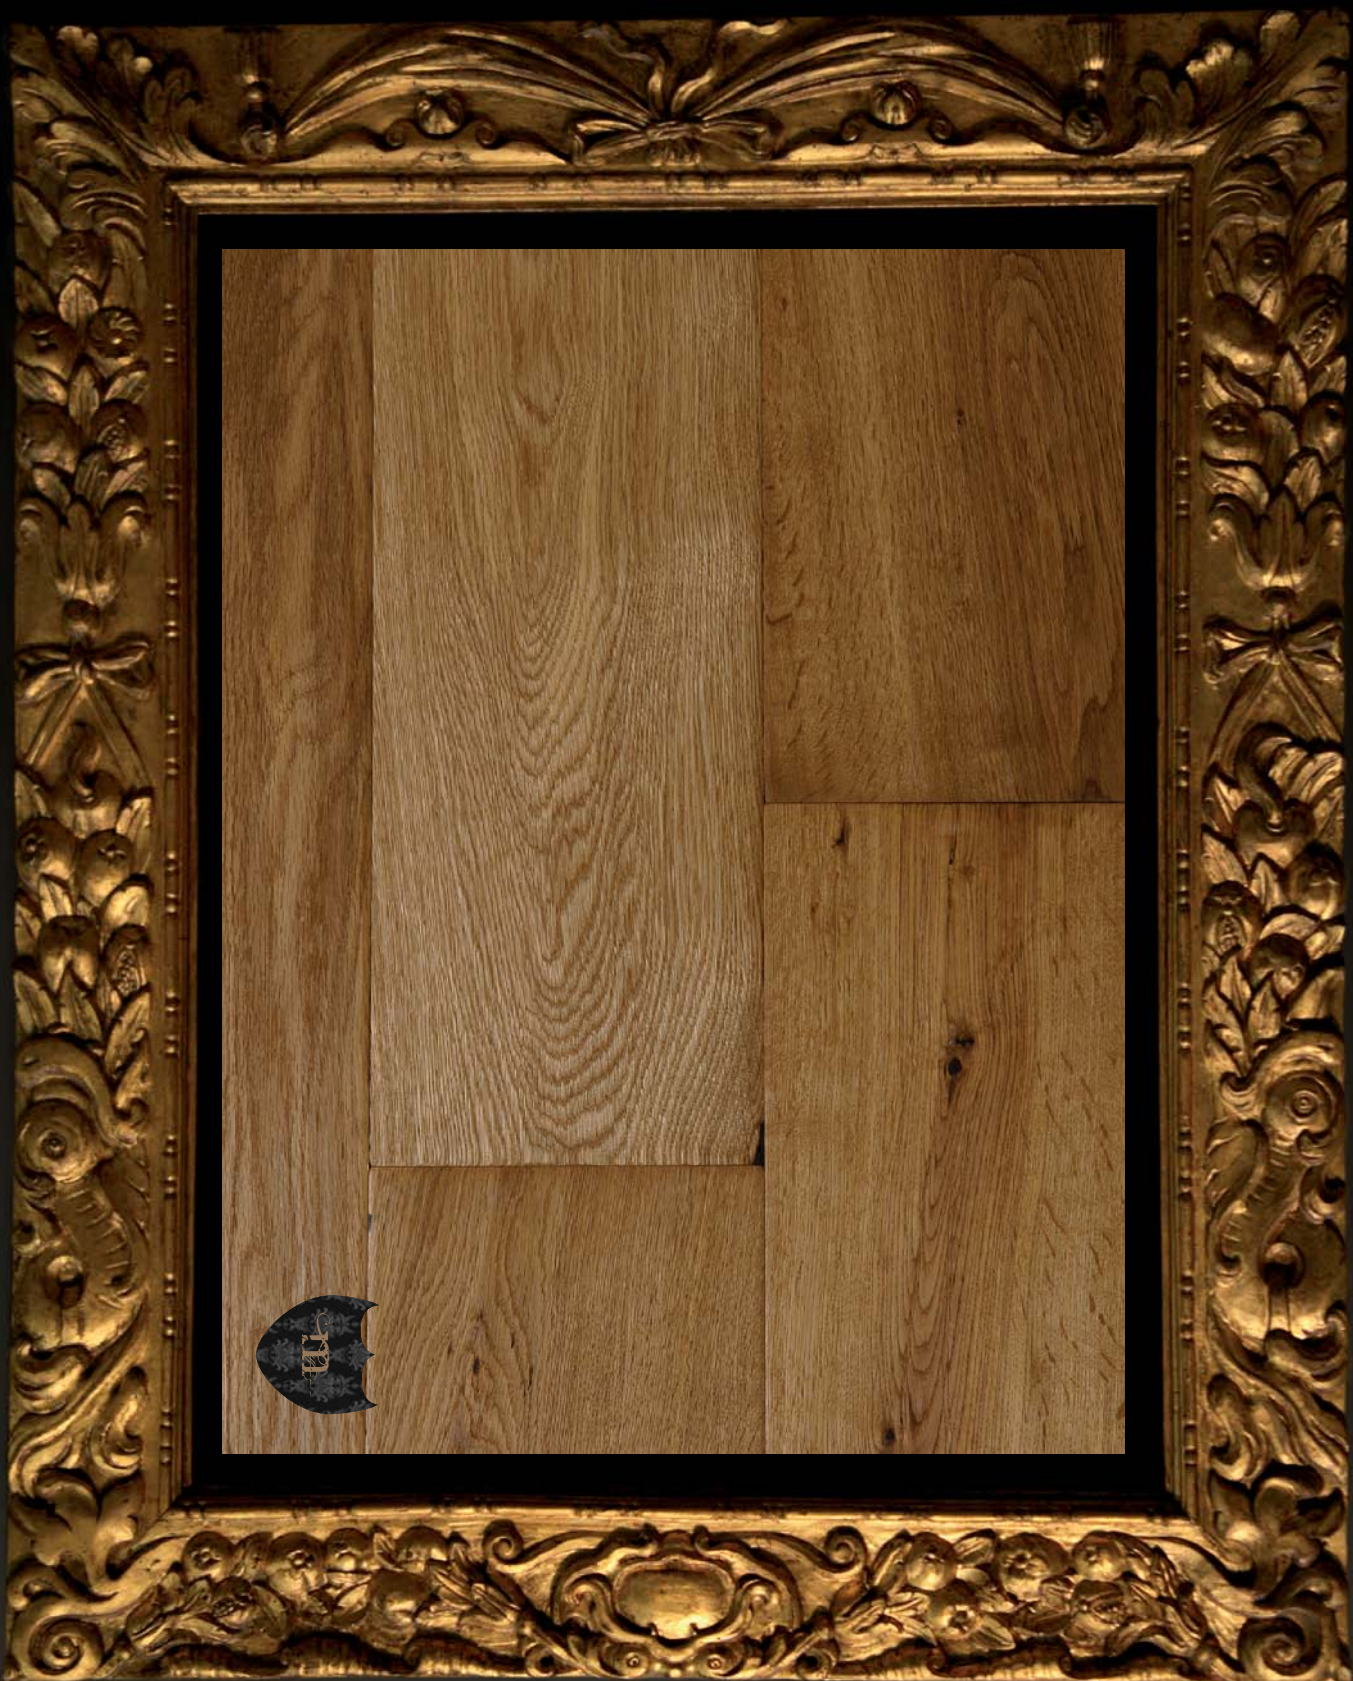

Heritage Wood Floors

HERITAGE WOOD FLOORS

THE SUN

Un suelo de madera **HERITAGE** tiene cuerpo y alma. En él trascienden la belleza de la naturaleza y el saber de quien la cuida y la protege. Es así como nacen los suelos de madera **HERITAGE WOOD FLOORS**. Suelos con herencia en las que cada milímetros refleja el paso del tiempo y el arte del trabajo a mano, creando la autenticidad de lo insuperable en la que nunca dos tablas podrían ser iguales. Un universo de sensaciones sellado con aceite natural para un contacto más cercano a la madera y aceite *W* para olvidarse del mantenimiento.

UN REGALO PARA LOS SENTIDOS. MOMENTOS IRREPETIBLES. ELEGANCIA Y REFINAMIENTO. Suelos contemporáneos para disfrutar hoy y siempre... con tiempo porque merece la pena.

HERITAGE WOOD FLOORS

Barolo

Difícil de describir en palabras. Expresivo, vivo e intenso. Personalidad dominante e intencionalmente tradicional. austero e importante. Roble vistoso gofrado con acabados de aceite blanco.

Roble Rústica. Golpeado. Fumé. Acete W Blanco. 1900x190x154 mm

Somontano

Un gran sello de identidad y contrastes describe a Somontano. La sublime combinación de lo tradicional con lo moderno dan como resultado este suelo tan singular. Cepillado a mano combinado con la calidez del tono fume.

Roble Rustica. 3D. Fumé. Acete W. 1900x190x15/4 mm

The image shows the interior of a Gothic cathedral. The architecture features high, vaulted ceilings with ribbed arches. Several large, colorful stained glass windows are visible, allowing light to filter through. A large, ornate chandelier with many glowing lights hangs from the ceiling. The overall atmosphere is warm and grand.